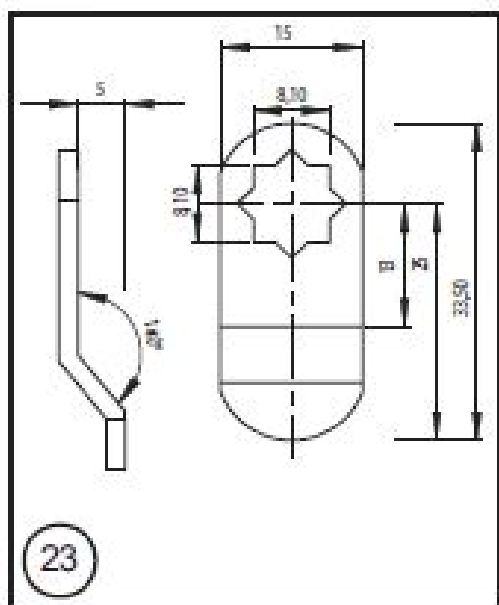

# PRODUCT SHEET

**Description:**

Cam No. 23 For 1900 Series, Cranked 7mm, 13mm C/E

**Item number:**

14.04.263-0

Units	Box	Carton	HS Code	Barcode
Pcs.		300	8301600090	 5704866040921

**SISO A/S**

Mileparken 11  
DK-2740 Skovlunde  
Denmark  
VAT: DK 24786013